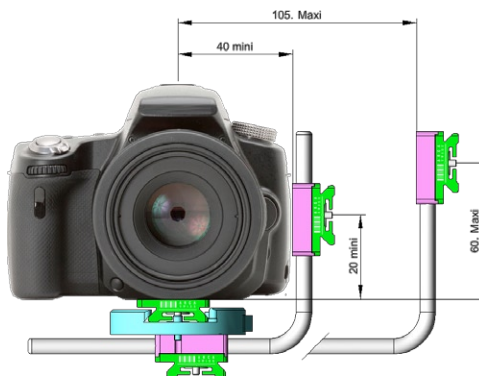

# The ARCA-SWISS L-bracket

802306  
L-Bracket Classic

802308  
L-bracket monoballfix

802305  
L-holder Mamiya 645 AF

Possibility for  
function svilt :  
L-bracket classic,  
monoballfix and  
mini L-bracket

802304  
mini L-Bracket

for Olympus E-PL1, EPL2, Lumix GF,  
Samsung NX 100, Canon G10, Lumix L3,  
compact DSLR Nikon, Canon, Pentax,  
Olympus, Sony, Leica M8 and M9

802302  
L-Bracket Sony NEX 3,5,6,7