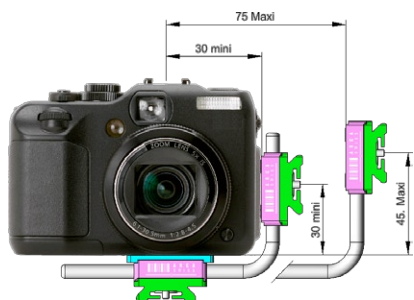

# The ARCA-SWISS L-bracket

802306  
L-Bracket Classic

802308  
L-bracket monoballfix

802305  
L-holder Mamiya 645 AF

Possibility for  
function svilt :  
L-bracket classic,  
monoballfix and  
mini L-bracket

802304  
mini L-Bracket

for Olympus E-PL1, EPL2, Lumix GF,  
Samsung NX 100, Canon G10, Lumix L3,  
compact DSLR Nikon, Canon, Pentax,  
Olympus, Sony, Leica M8 and M9

802302  
L-Bracket Sony NEX 3,5,6,7