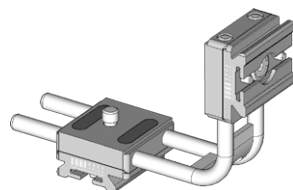

The ARCA-SWISS L-bracket

802306
L-Bracket Classic

802308
L-bracket monoballfix

802305
L-holder Mamiya 645 AF

Possibility for function svilt :
L-bracket classic,
monoballfix and
mini L-bracket

802304
mini L-Bracket

for Olympus E-PL1, EPL2, Lumix GF,
Samsung NX 100, Canon G10, Lumix L3,
compact DSLR Nikon, Canon, Pentax,
Olympus, Sony, Leica M8 and M9

802302
L-Bracket Sony NEX 3,5,6,7