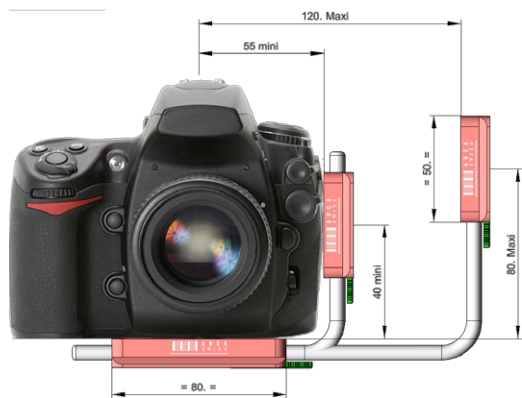

The ARCA-SWISS L-bracket

802306
L-Bracket Classic

802308
L-bracket monoballfix

802305
L-holder Mamiya 645 AF

Possibility for function svilt :
L-bracket classic,
monoballfix and
mini L-bracket

802304
mini L-Bracket

for Olympus E-PL1, EPL2, Lumix GF,
Samsung NX 100, Canon G10, Lumix L3,
compact DSLR Nikon, Canon, Pentax,
Olympus, Sony, Leica M8 and M9

802302
L-Bracket Sony NEX 3,5,6,7