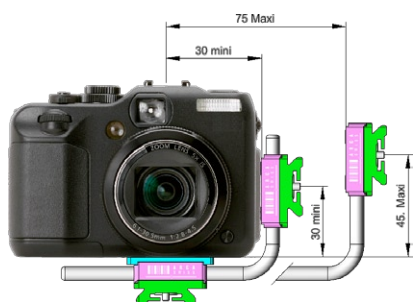

The ARCA-SWISS L-bracket

802306
L-Bracket Classic

802308
L-bracket monoballfix

802305
L-holder Mamiya 645 AF

Possibility for function svilt :
L-bracket classic,
monoballfix and
mini L-bracket

802304
mini L-Bracket

for Olympus E-PL1, EPL2, Lumix GF,
Samsung NX 100, Canon G10, Lumix L3,
compact DSLR Nikon, Canon, Pentax,
Olympus, Sony, Leica M8 and M9

802302
L-Bracket Sony NEX 3,5,6,7