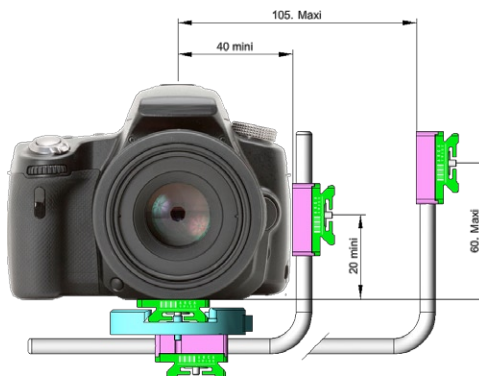

The ARCA-SWISS L-bracket

802306
L-Bracket Classic

802308
L-bracket monoballfix

802305
L-holder Mamiya 645 AF

Possibility for function svilt :
L-bracket classic,
monoballfix and
mini L-bracket

802304
mini L-Bracket

for Olympus E-PL1, EPL2, Lumix GF,
Samsung NX 100, Canon G10, Lumix L3,
compact DSLR Nikon, Canon, Pentax,
Olympus, Sony, Leica M8 and M9

802302
L-Bracket Sony NEX 3,5,6,7