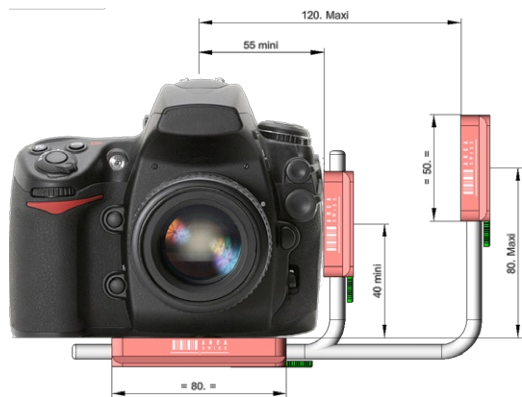

# The ARCA-SWISS L-bracket

802306  
L-Bracket Classic

802308  
L-bracket monoballfix

802305  
L-holder Mamiya 645 AF

Possibility for  
function svilt :  
L-bracket classic,  
monoballfix and  
mini L-bracket

802304  
mini L-Bracket

for Olympus E-PL1, EPL2, Lumix GF,  
Samsung NX 100, Canon G10, Lumix L3,  
compact DSLR Nikon, Canon, Pentax,  
Olympus, Sony, Leica M8 and M9

802302  
L-Bracket Sony NEX 3,5,6,7